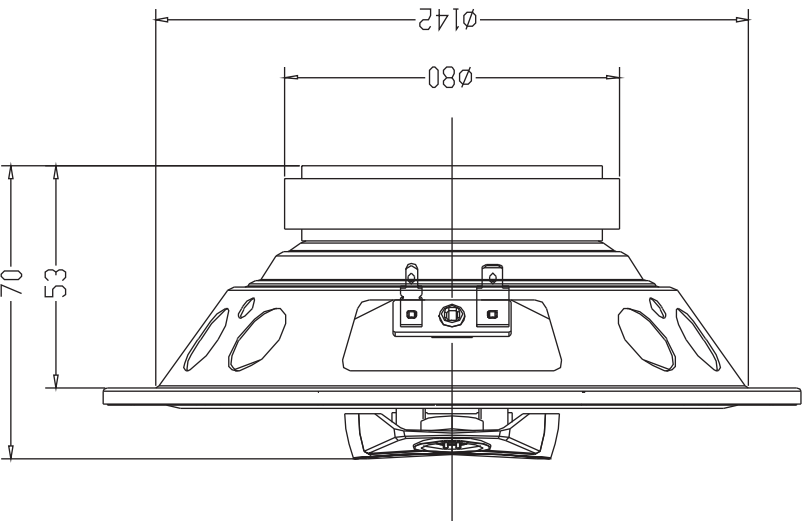

■ WIRING CONNECTION(Fig. 1)

Please watch for polarity

- ⑤ Car Stereo
- ⑥ Left
- ⑦ Right
- ⑧ White
- ⑨ White/Black
- ⑩ Gray
- ⑪ Gray/Black
- ⑫ Left Speaker(4 ohms)
- ⑬ Right Speaker(4 ohms)

■ CONNECTION DIAGRAM

■ CONNECTION DIAGRAM

6.5" DIFUZOR CU 4 CĂI

- FRECVENTA: 65-20KHZ
- SENSIBILITATE: 89dB/W/M PUTERE
- MAXIMA: 120 W
- MAGNET: 283.5GRAMS
- BOBINA MOBILA: 25MM
- DIFUZOARE DE MEDII SI INALTE:
- CAPAC ELECTROIZOLANT 30MM PENTRU DIFUZOR DE INALTE
- SI DIFUZOR INALTE PIEZOELECTRIC DE 2x15MM