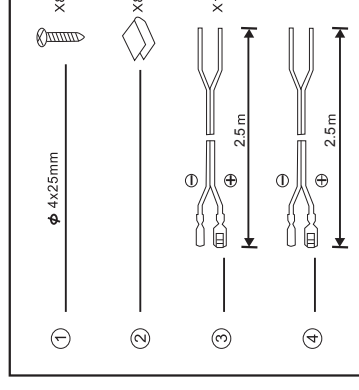

6.5" 4-WAY SPEAKER

- FREQUENCY: 65-20KHZ
- SENSITIVITY: 89dB/W/M
- MAX POWER: 120 W
- MAGNET: 283.5 GRAMS
- VOICE COIL: 25MM
- MIDRANGE AND TWEETER: 30MM MYLAR DOME TWEETER AND 2x15MM PIEZO TWEETER

■ CONTENTS

■ WIRING CONNECTION(Fig. 1)

Please watch for polarity

- ⑤ Car Stereo
- ⑥ Left
- ⑦ Right
- ⑧ White
- ⑨ White/Black
- ⑩ Gray
- ⑪ Gray/Black
- ⑫ Left Speaker(4 ohms)
- ⑬ Right Speaker(4 ohms)

■ CONNECTION DIAGRAM

■ CONNECTION DIAGRAM

6.5" DIFUZOR CU 4 CĂI

- FRECVENTA: 65-20KHZ
- SENSIBILITATE: 89dB/W/M PUTERE
- MAXIMA: 120 W
- MAGNET: 283.5GRAMS
- BOBINA MOBILA: 25MM
- DIFUZOARE DE MEDII SI INALTE:
- CAPAC ELECTROIZOLANT 30MM PENTRU DIFUZOR DE INALTE
- SI DIFUZOR INALTE PIEZOELECTRIC DE 2x15MM

■ CONTINUT

■ CABLARE (Fig. 1)

Va rugam sa fiti atenti la polaritate

■ DIAGRAMA CONECTARE

■ DIAGRAMA CONECTARE