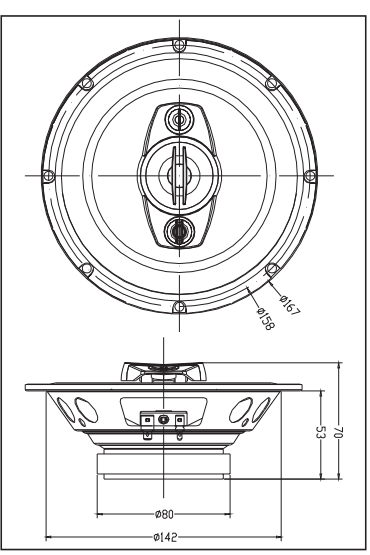

■ WIRING CONNECTION(Fig. 1)

Please watch for polarity

- ⑤ Car Stereo
- ⑥ Left
- ⑦ Right
- ⑧ White
- ⑨ White/Black
- ⑩ Gray
- ⑪ Gray/Black
- ⑫ Left Speaker(4 ohms)
- ⑬ Right Speaker(4 ohms)

■ CONNECTION DIAGRAM

■ CONNECTION DIAGRAM

6.5" DIFUZOR CU 4 CĂI

- FRECVENTA: 65-20KHZ
- SENSIBILITATE: 89dB/W/M PUTERE
- MAXIMA: 120 W
- MAGNET: 283.5GRAMS
- BOBINA MOBILA: 25MM
- DIFUZOARE DE MEDII SI INALTE:
- CAPAC ELECTROIZOLANT 30MM PENTRU DIFUZOR DE INALTE
- SI DIFUZOR INALTE PIEZOELECTRIC DE 2x15MM