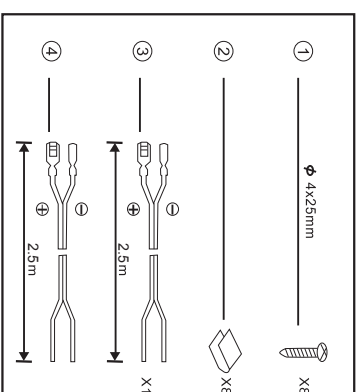

6.5" 4-WAY SPEAKER

- FREQUENCY: 65-20KHZ
- SENSITIVITY: 89dB/W/M
- MAX POWER: 120 W
- MAGNET: 283.5 GRAMS
- VOICE COIL: 25MM
- MIDRANGE AND TWEETER: 30MM MYLAR DOME TWEETER AND 2x15MM PIEZO TWEETER

■ CONTENTS

■ WIRING CONNECTION(Fig. 1)

Please watch for polarity

- ⑤ Car Stereo
- ⑥ Left
- ⑦ Right
- ⑧ White
- ⑨ White/Black
- ⑩ Gray
- ⑪ Gray/Black
- ⑫ Left Speaker(4 ohms)
- ⑬ Right Speaker(4 ohms)

■ CONNECTION DIAGRAM

■ CONNECTION DIAGRAM

6.5" DIFUZOR CU 4 CĂI

- FRECVENTA: 65-20KHZ
- SENSIBILITATE: 89dB/W/M PUTERE
- MAXIMA: 120 W
- MAGNET: 283.5GRAMS
- BOBINA MOBILA: 25MM
- DIFUZOARE DE MEDII SI INALTE:
- CAPAC ELECTROIZOLANT 30MM PENTRU DIFUZOR DE INALTE
- SI DIFUZOR INALTE PIEZOELECTRIC DE 2x15MM

■ CONTINUT

■ CABLARE (Fig. 1)

Va rugam sa fiti atenti la polaritate

■ DIAGRAMA CONECTARE

■ DIAGRAMA CONECTARE