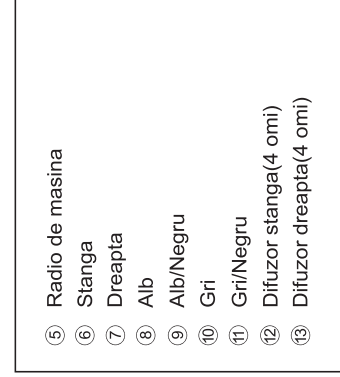

■ WIRING CONNECTION(Fig. 1)

Please watch for polarity

- ⑤ Car Stereo
- ⑥ Left
- ⑦ Right
- ⑧ White
- ⑨ White/Black
- ⑩ Gray
- ⑪ Gray/Black
- ⑫ Left Speaker(4 ohms)
- ⑬ Right Speaker(4 ohms)

■ CONNECTION DIAGRAM

■ CONNECTION DIAGRAM

6.5" DIFUZOR CU 4 CĂI

- FRECVENTA: 65-20KHZ
- SENSIBILITATE: 89dB/W/M PUTERE
- MAXIMA: 120 W
- MAGNET: 283.5GRAMS
- BOBINA MOBILA: 25MM
- DIFUZOARE DE MEDII SI INALTE:
- CAPAC ELECTROIZOLANT 30MM PENTRU DIFUZOR DE INALTE
- SI DIFUZOR INALTE PIEZOELECTRIC DE 2x15MM

■ CONTINUT

■ CABLARE (Fig. 1)

Va rugam sa fiti atenti la polaritate

■ DIAGRAMA CONECTARE

■ DIAGRAMA CONECTARE