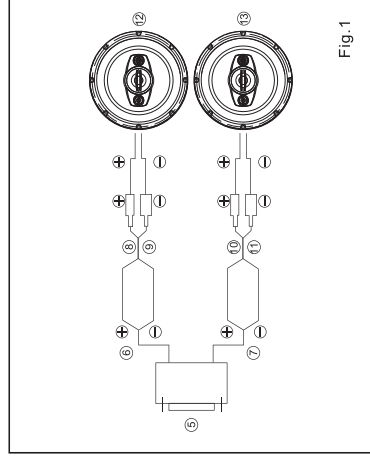

■ WIRING CONNECTION(Fig. 1)

Please watch for polarity

- ⑤ Car Stereo
- ⑥ Left
- ⑦ Right
- ⑧ White
- ⑨ White/Black
- ⑩ Gray
- ⑪ Gray/Black
- ⑫ Left Speaker(4 ohms)
- ⑬ Right Speaker(4 ohms)

■ CONNECTION DIAGRAM

■ CONNECTION DIAGRAM

6.5" DIFUZOR CU 4 CĂI

- FRECVENTA: 65-20KHZ
- SENSIBILITATE: 89dB/W/M PUTERE
- MAXIMA: 120 W
- MAGNET: 283.5GRAMS
- BOBINA MOBILA: 25MM
- DIFUZOARE DE MEDII SI INALTE:
- CAPAC ELECTROIZOLANT 30MM PENTRU DIFUZOR DE INALTE
- SI DIFUZOR INALTE PIEZOELECTRIC DE 2x15MM

■ CONTINUT

■ CABLARE (Fig. 1)

Va rugam sa fiti atenti la polaritate

■ DIAGRAMA CONECTARE

■ DIAGRAMA CONECTARE