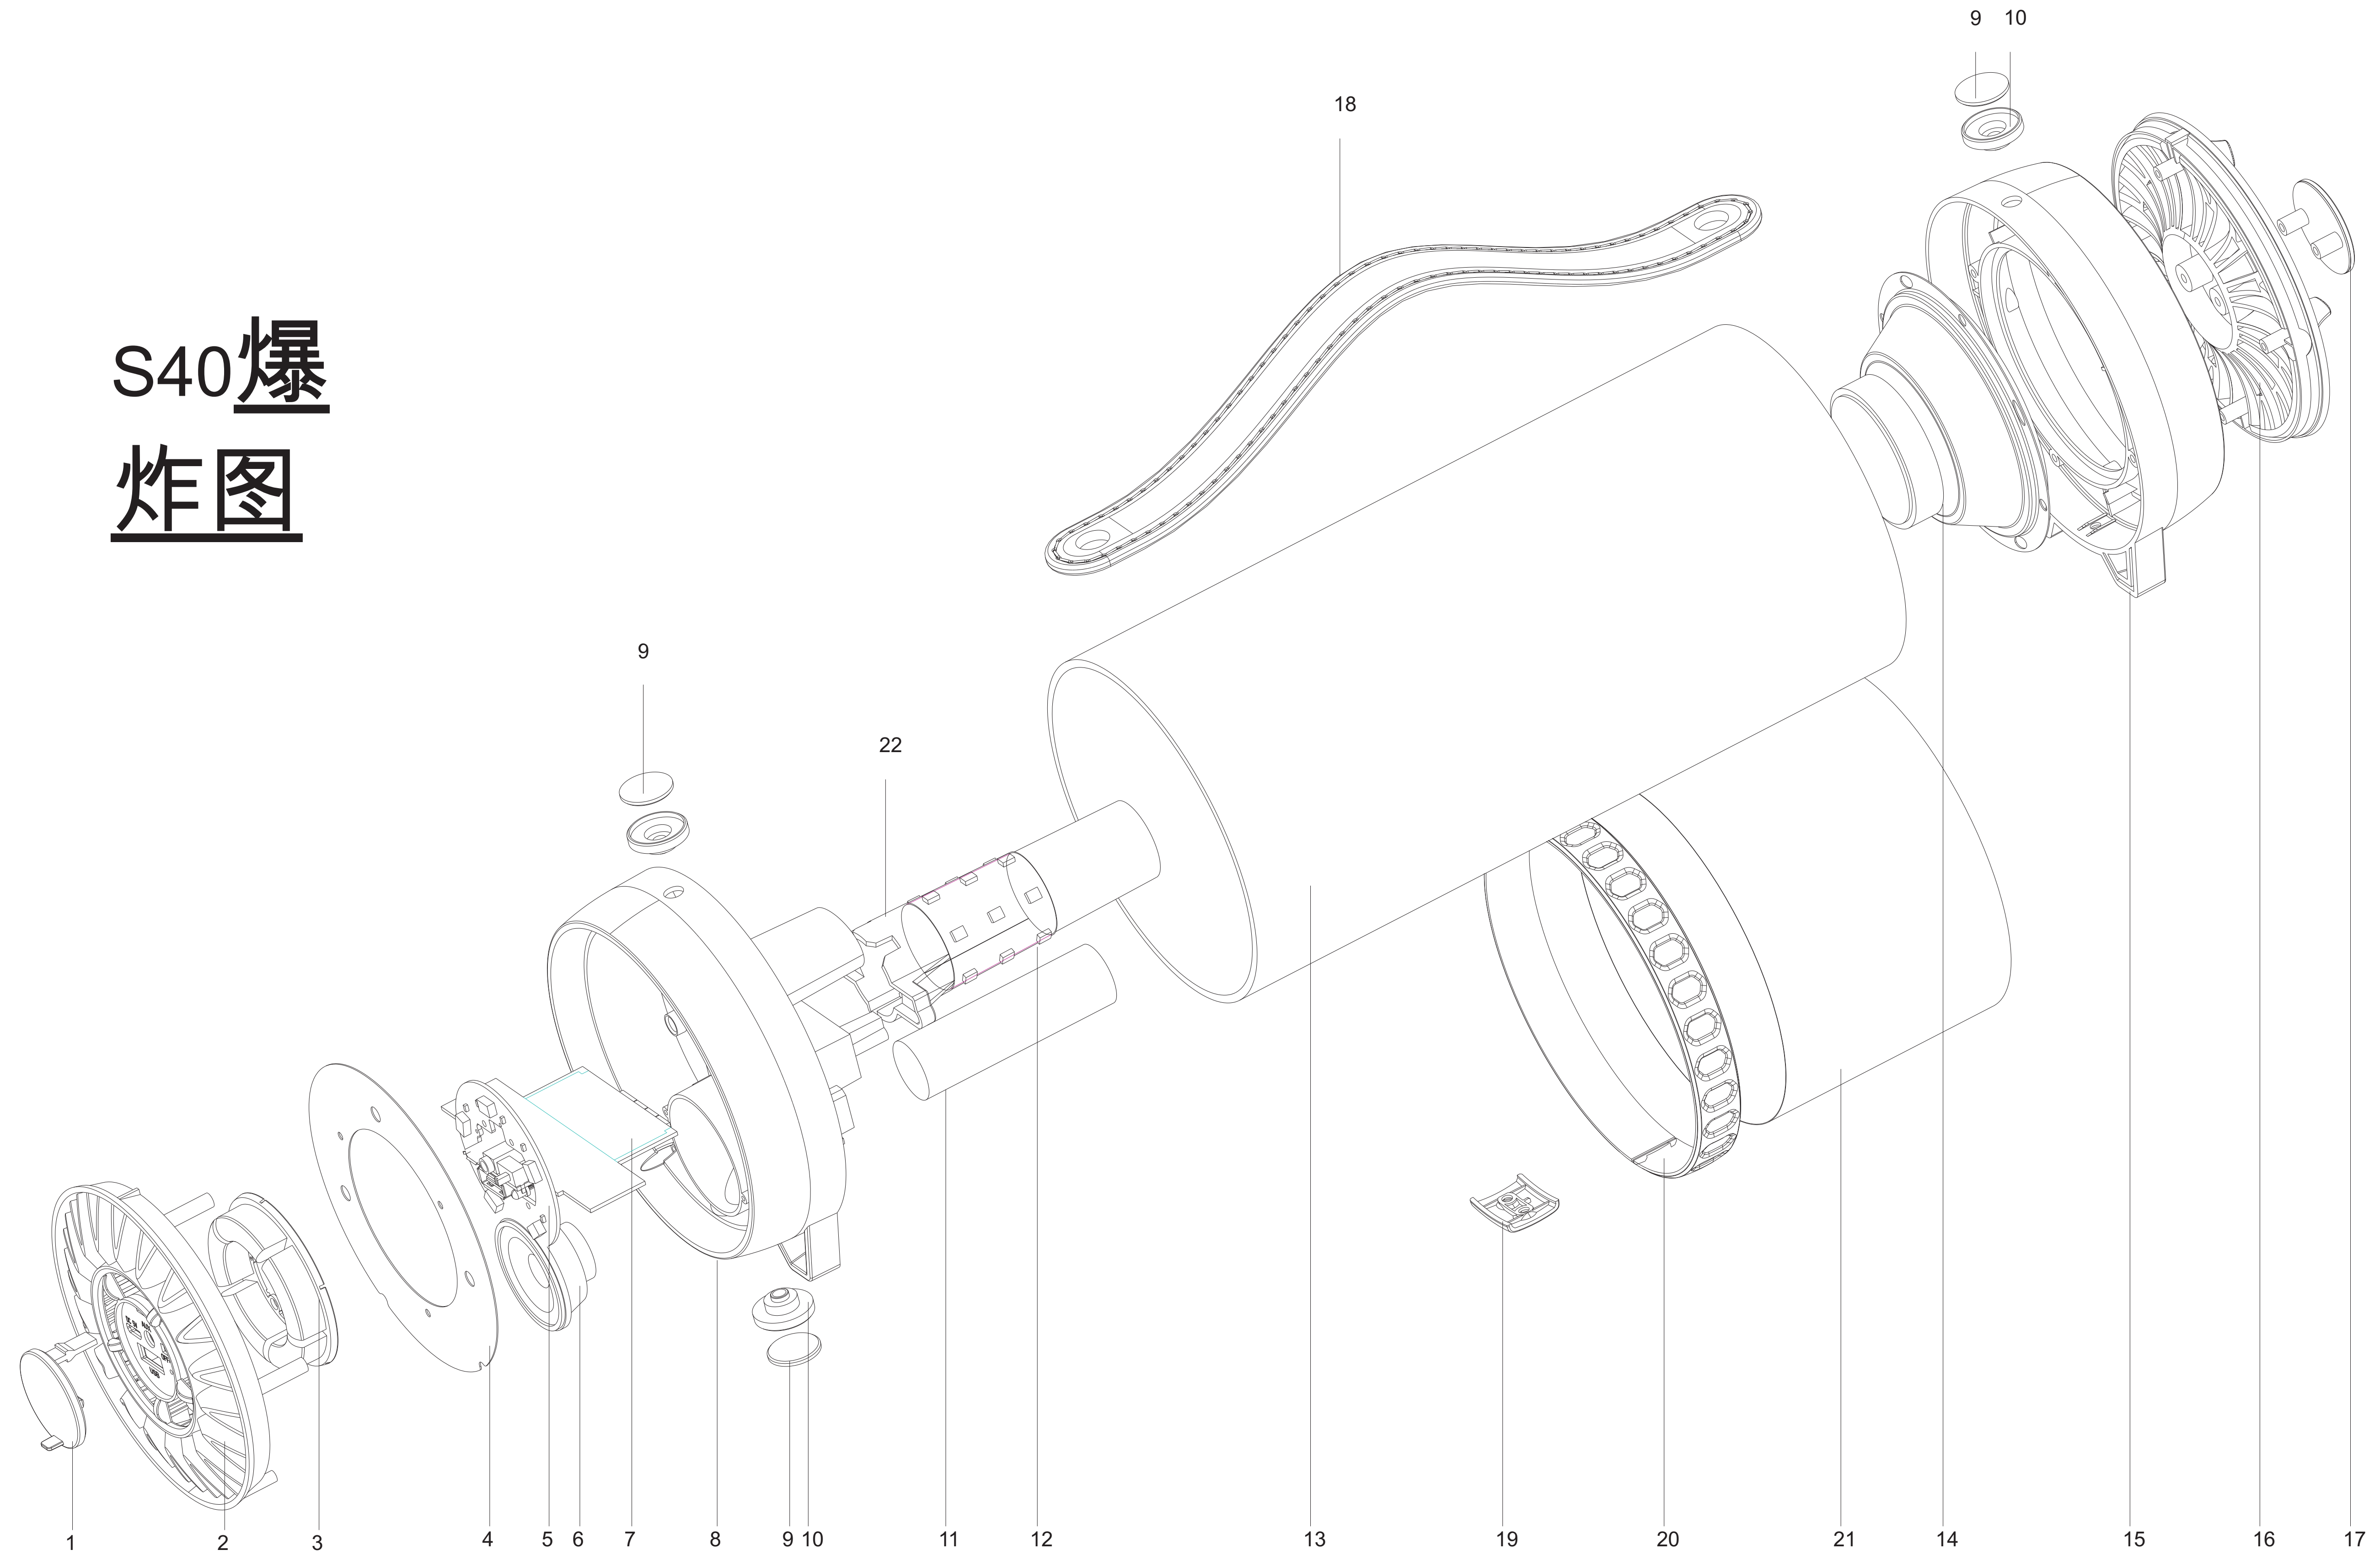

S40爆 炸图

1. 防尘盖 , 2. 前盖装饰件 , 3. 按键 , 4. 铁网 , 5. 按键板 , 6. 高音喇叭 , 7. 主板 , 8. 前盖 , 9. 螺丝装饰面 , 10. 螺丝装饰底 , 11. 电池 , 12. 灯板 , 13. 腔体 , 14. 低音喇叭 , 15. 后盖 , 16. 后盖装饰件 , 17. 后盖装饰件片 , 18. 提手 , 19. 装饰条扣子 , 20. 硅胶装饰条 , 21. 贴纸 , 22. 灯架。